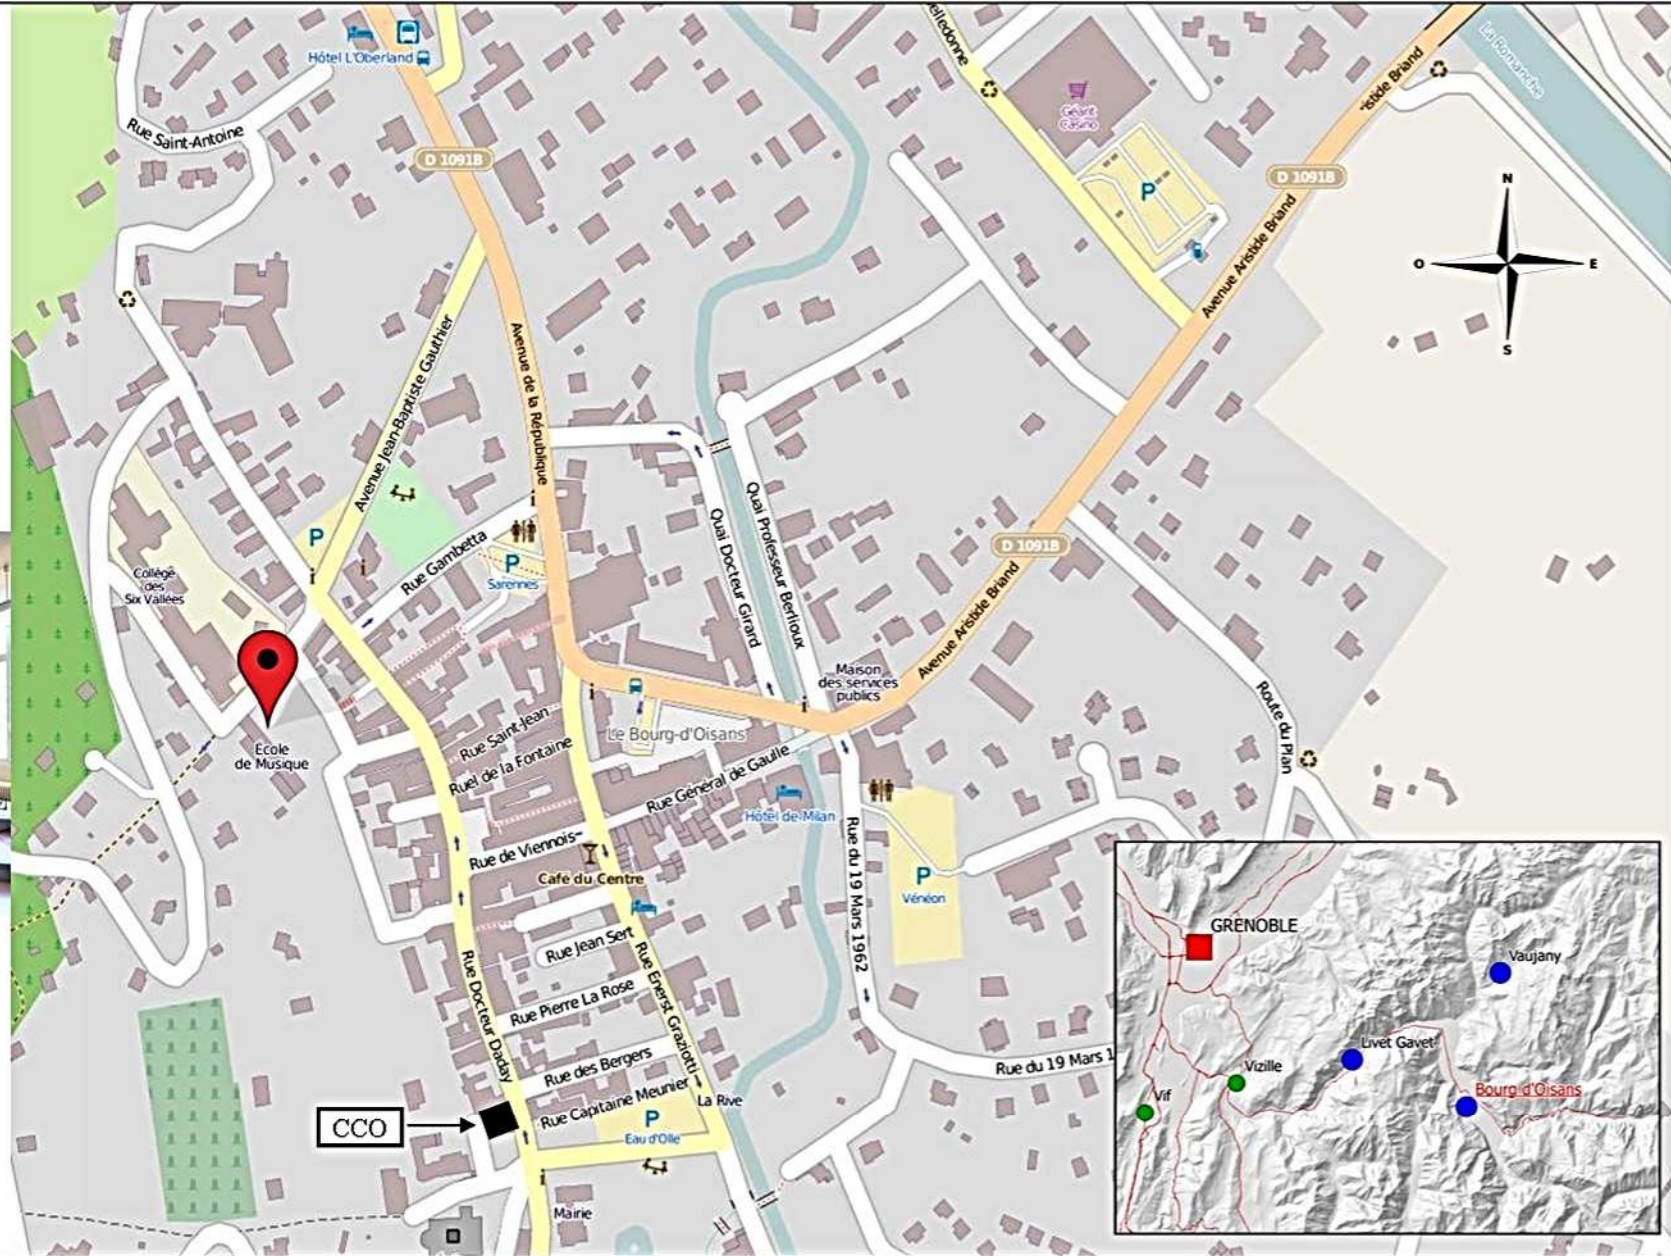

PLAN D'ACCES - ECOLE DE MUSIQUE

ECOLE DE MUSIQUE

Le Belvédère
38520 BOURG D'OISANS

☎ 04.76.80.08.31

✉ emusique@ccoisans.fr

L'école de musique est ouverte toute l'année hors période de vacances scolaires