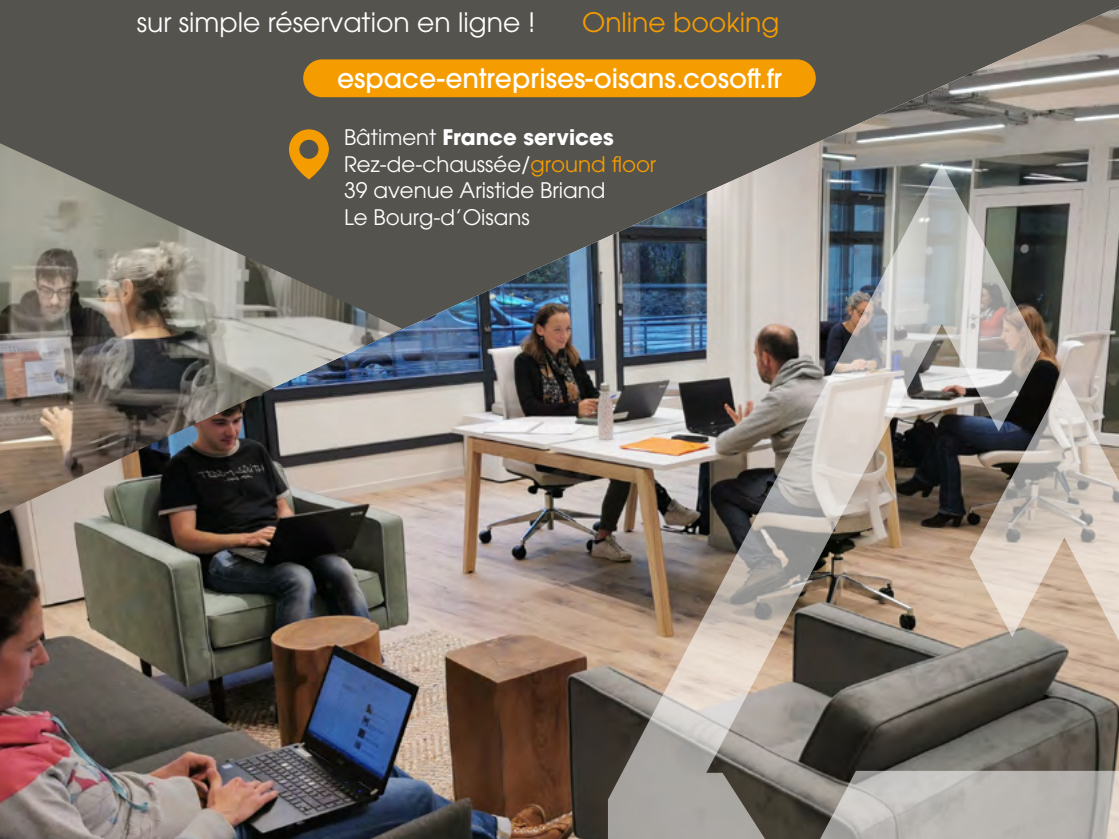

ESPACE ENTREPRISES

BUSINESS AREA FOR ENTERPRISES

La Communauté de communes de l'Oisans accompagne les entreprises et les entrepreneurs dans leur projet de développement

Communauté de communes de l'Oisans supports your business by providing you open offices and Wi-fi connection

L'Espace entreprises vous accueille

du lundi | **de 8h**
au vendredi | **à 20h**

sur simple réservation en ligne !

The Business area welcomes you

Monday | from **8AM**
to Friday | to **8PM**

Online booking

espace-entreprises-oisans.cosoff.fr

Bâtiment **France services**
Rez-de-chaussée/*ground floor*
39 avenue Aristide Briand
Le Bourg-d'Oisans